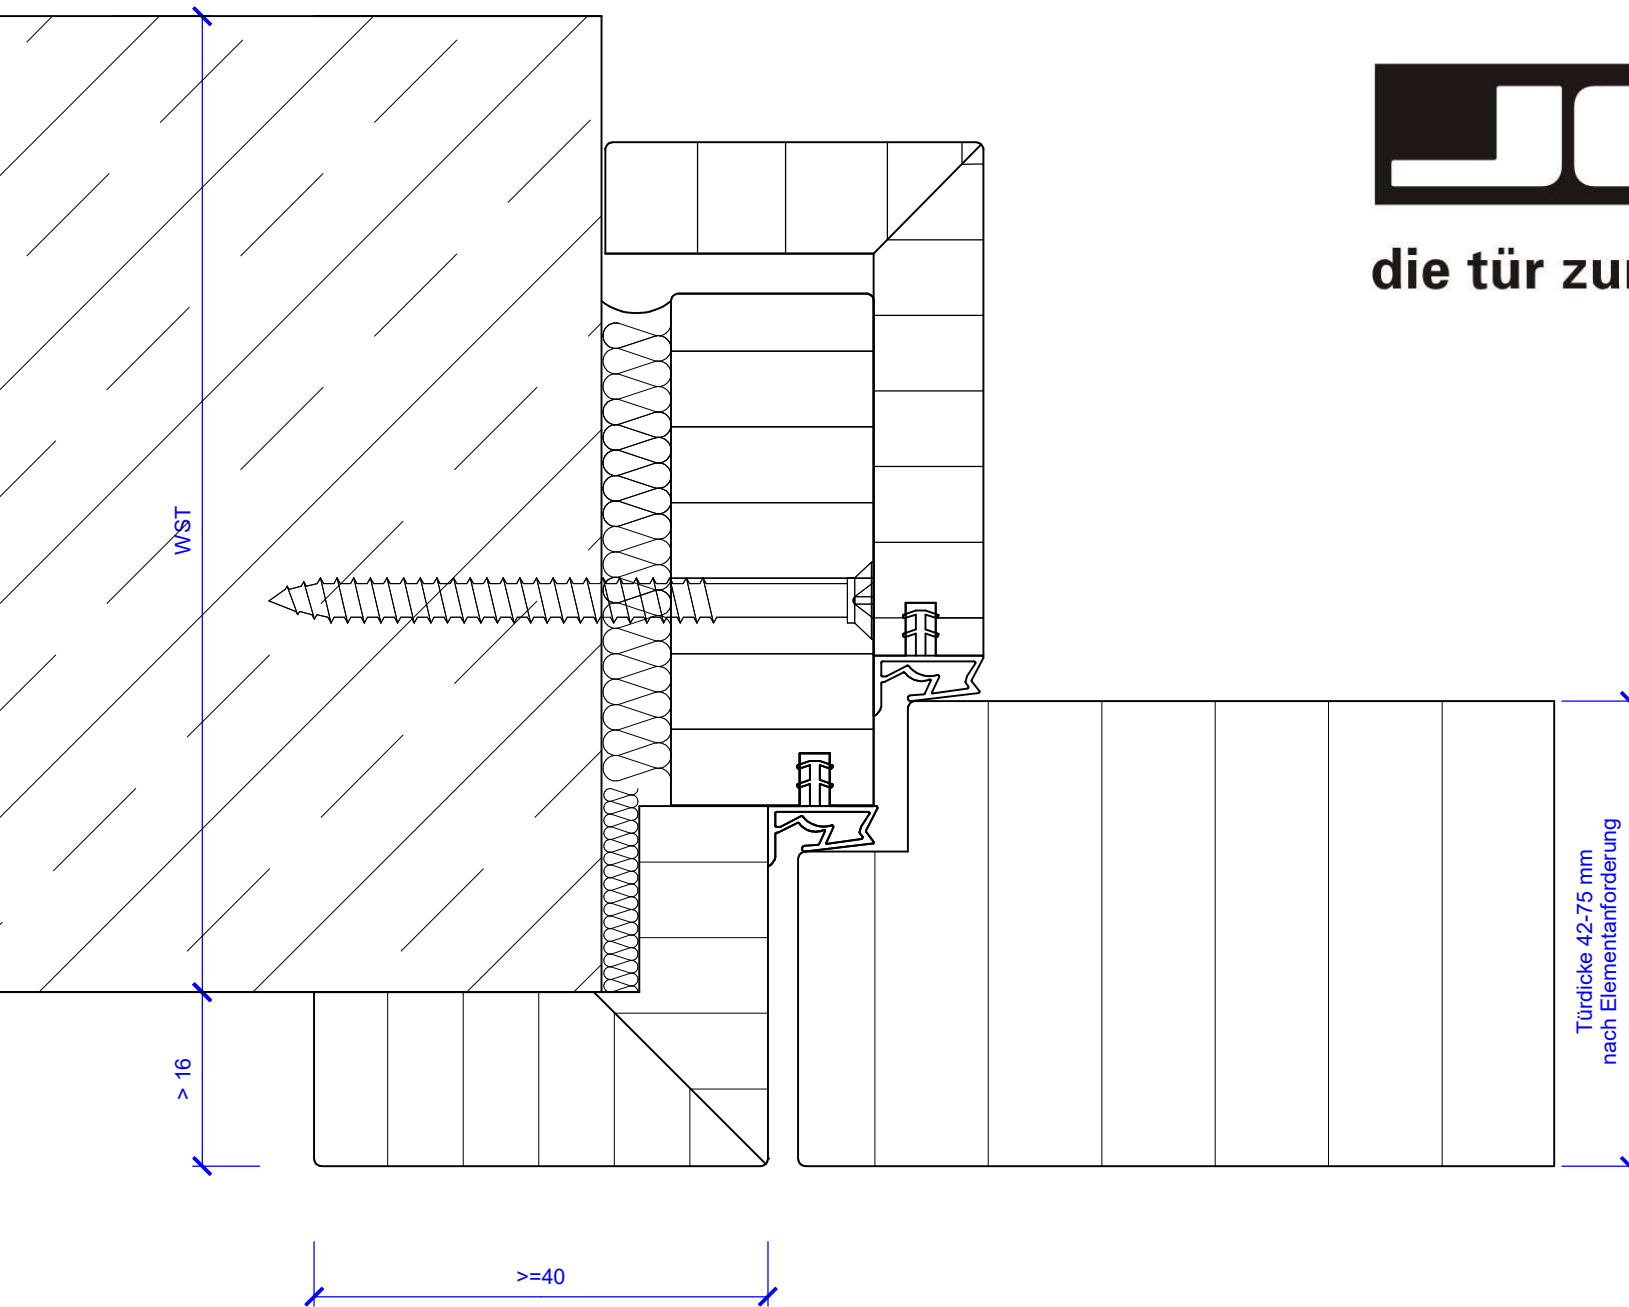

Holzeckzarge Doppelfalz mit Gegenzarge
Türblatt stumpf, Doppelfalz

industrie west d - 77871 renchen

joro türen gmbh
tel +49 7843 9464-0
fax +49 7843 9464-18
e-mail: info@joro.de
www.joro.de

die tür zum raum[®]