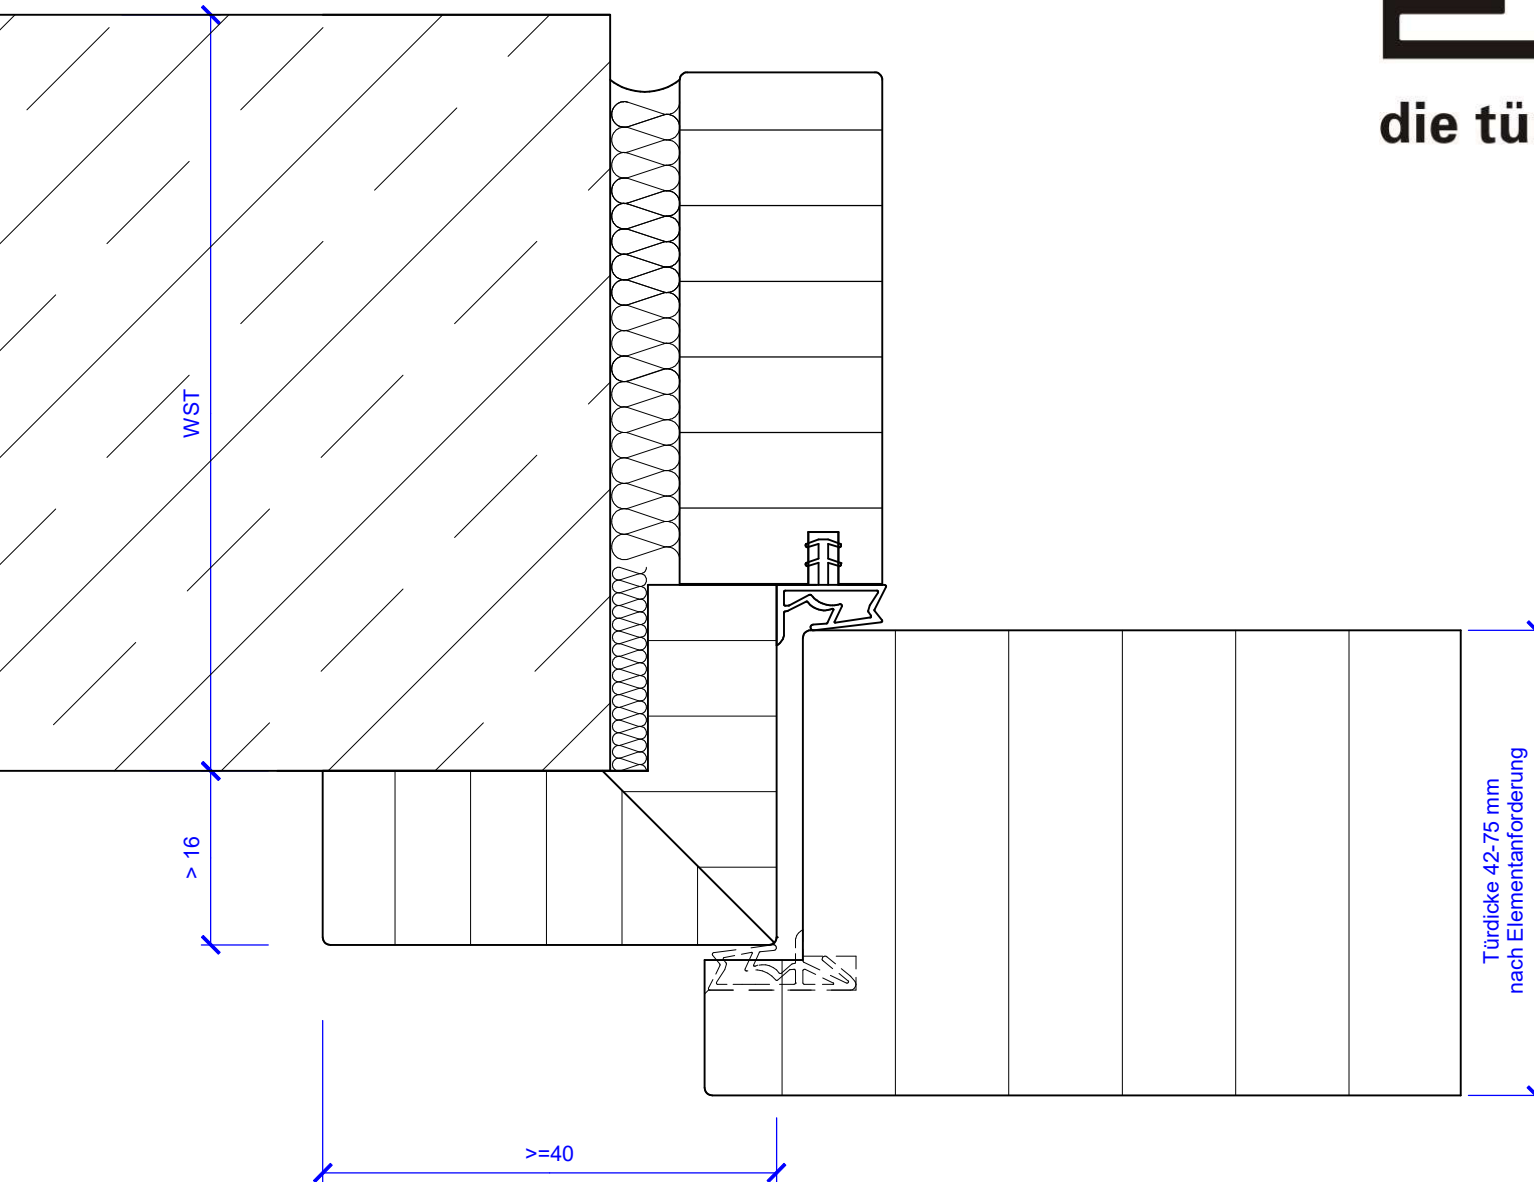

Holzeckzarge einteilig
Türblatt gefälzt

industrie west d - 77871 renchen

joro türen gmbh
tel +49 7843 9464-0
fax +49 7843 9464-18
e-mail: info@joro.de
www.joro.de