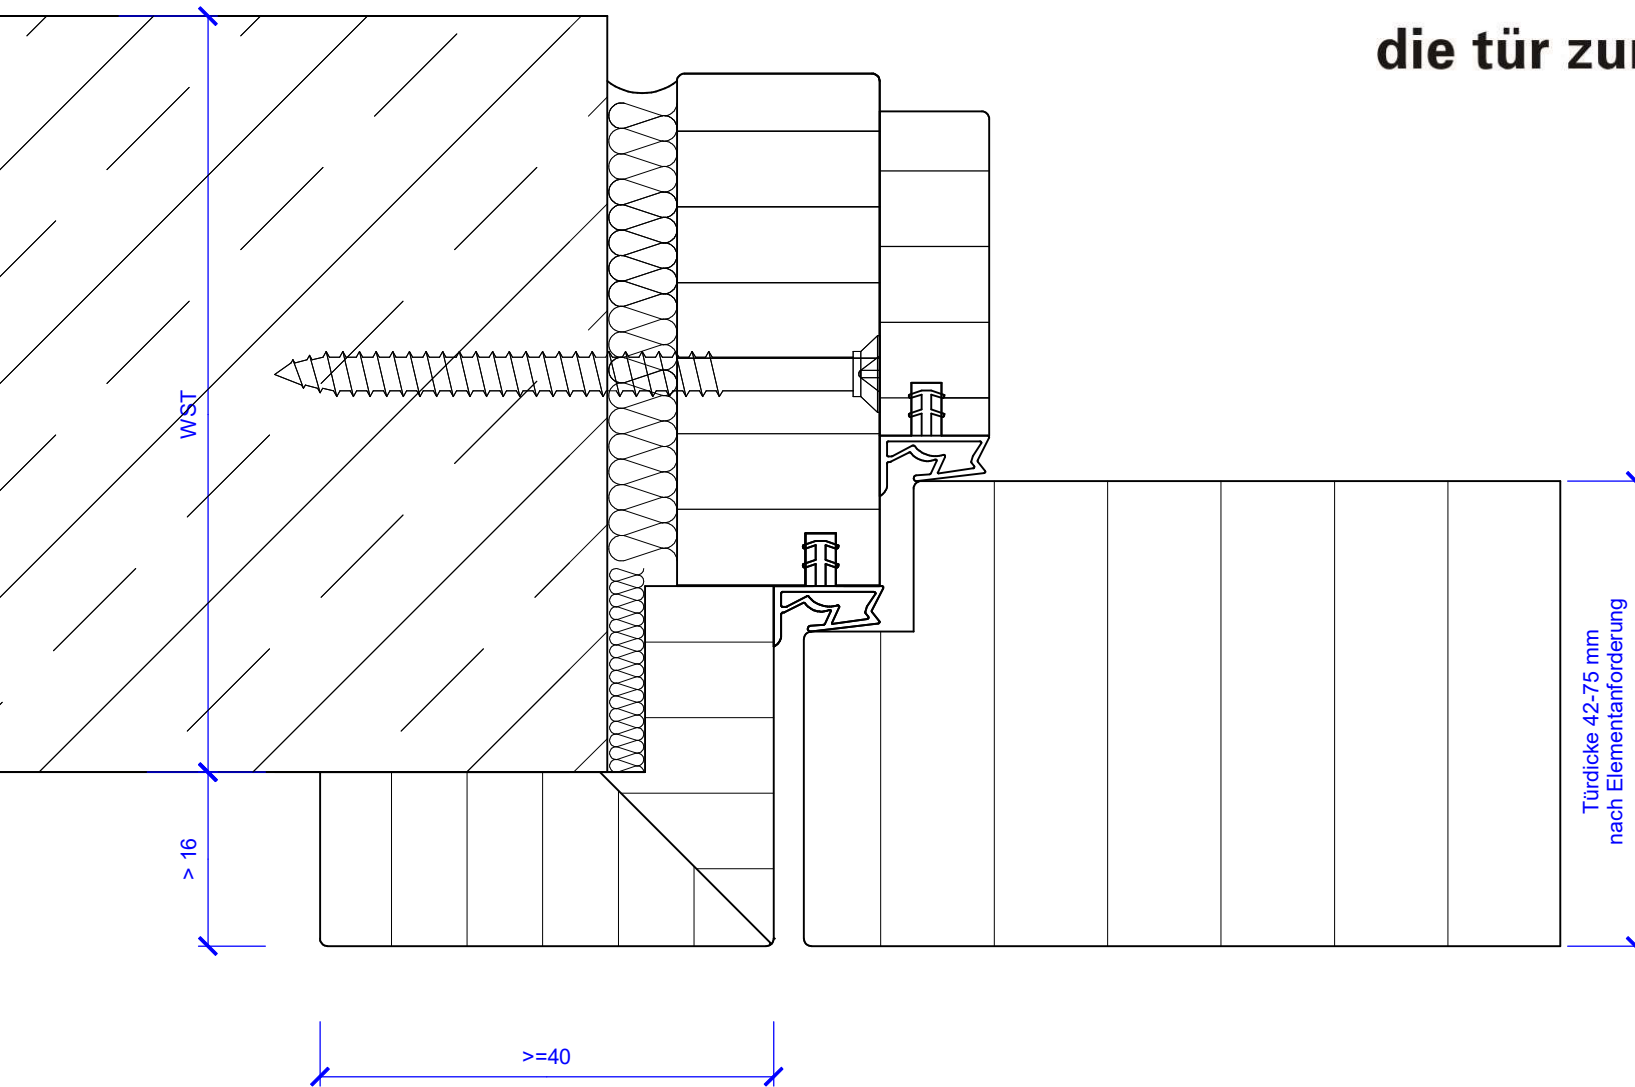

T0, T30, T60, T90, RS
Schallschutzklasse 3
Schallschutzklasse 4
Einbruchhemmend RC 2
Einbruchhemmend RC 3

Holzeckzarge Doppelfalz, Dichtungsebene lose
Türblatt stumpf

industrie west d - 77871 renchen

joro türen gmbh
tel +49 7843 9464-0
fax +49 7843 9464-18
e-mail: info@joro.de
www.joro.de