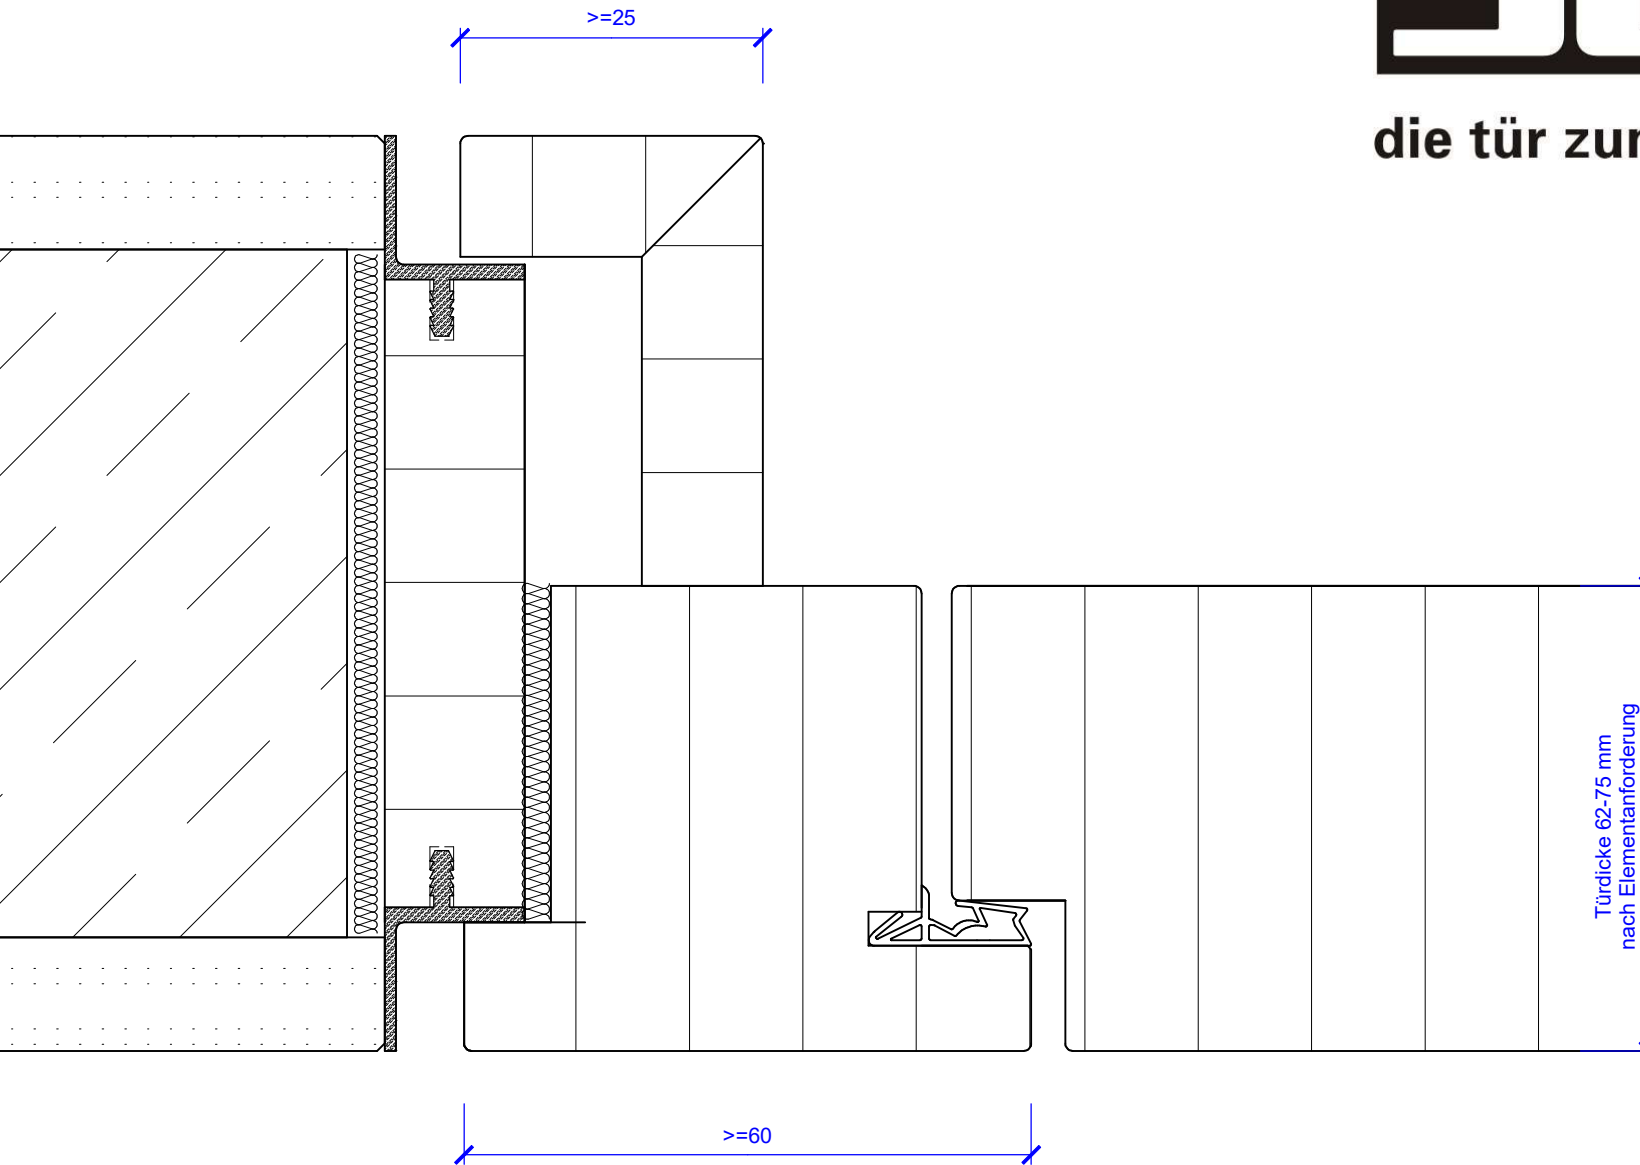

Holzstockzarge mit Holz Unterkonstruktion und Gegenzarge
Türblatt stumpf

industrie west d - 77871 renchen

joro türen gmbh
tel +49 7843 9464-0
fax +49 7843 9464-18
e-mail: info@joro.de
www.joro.de