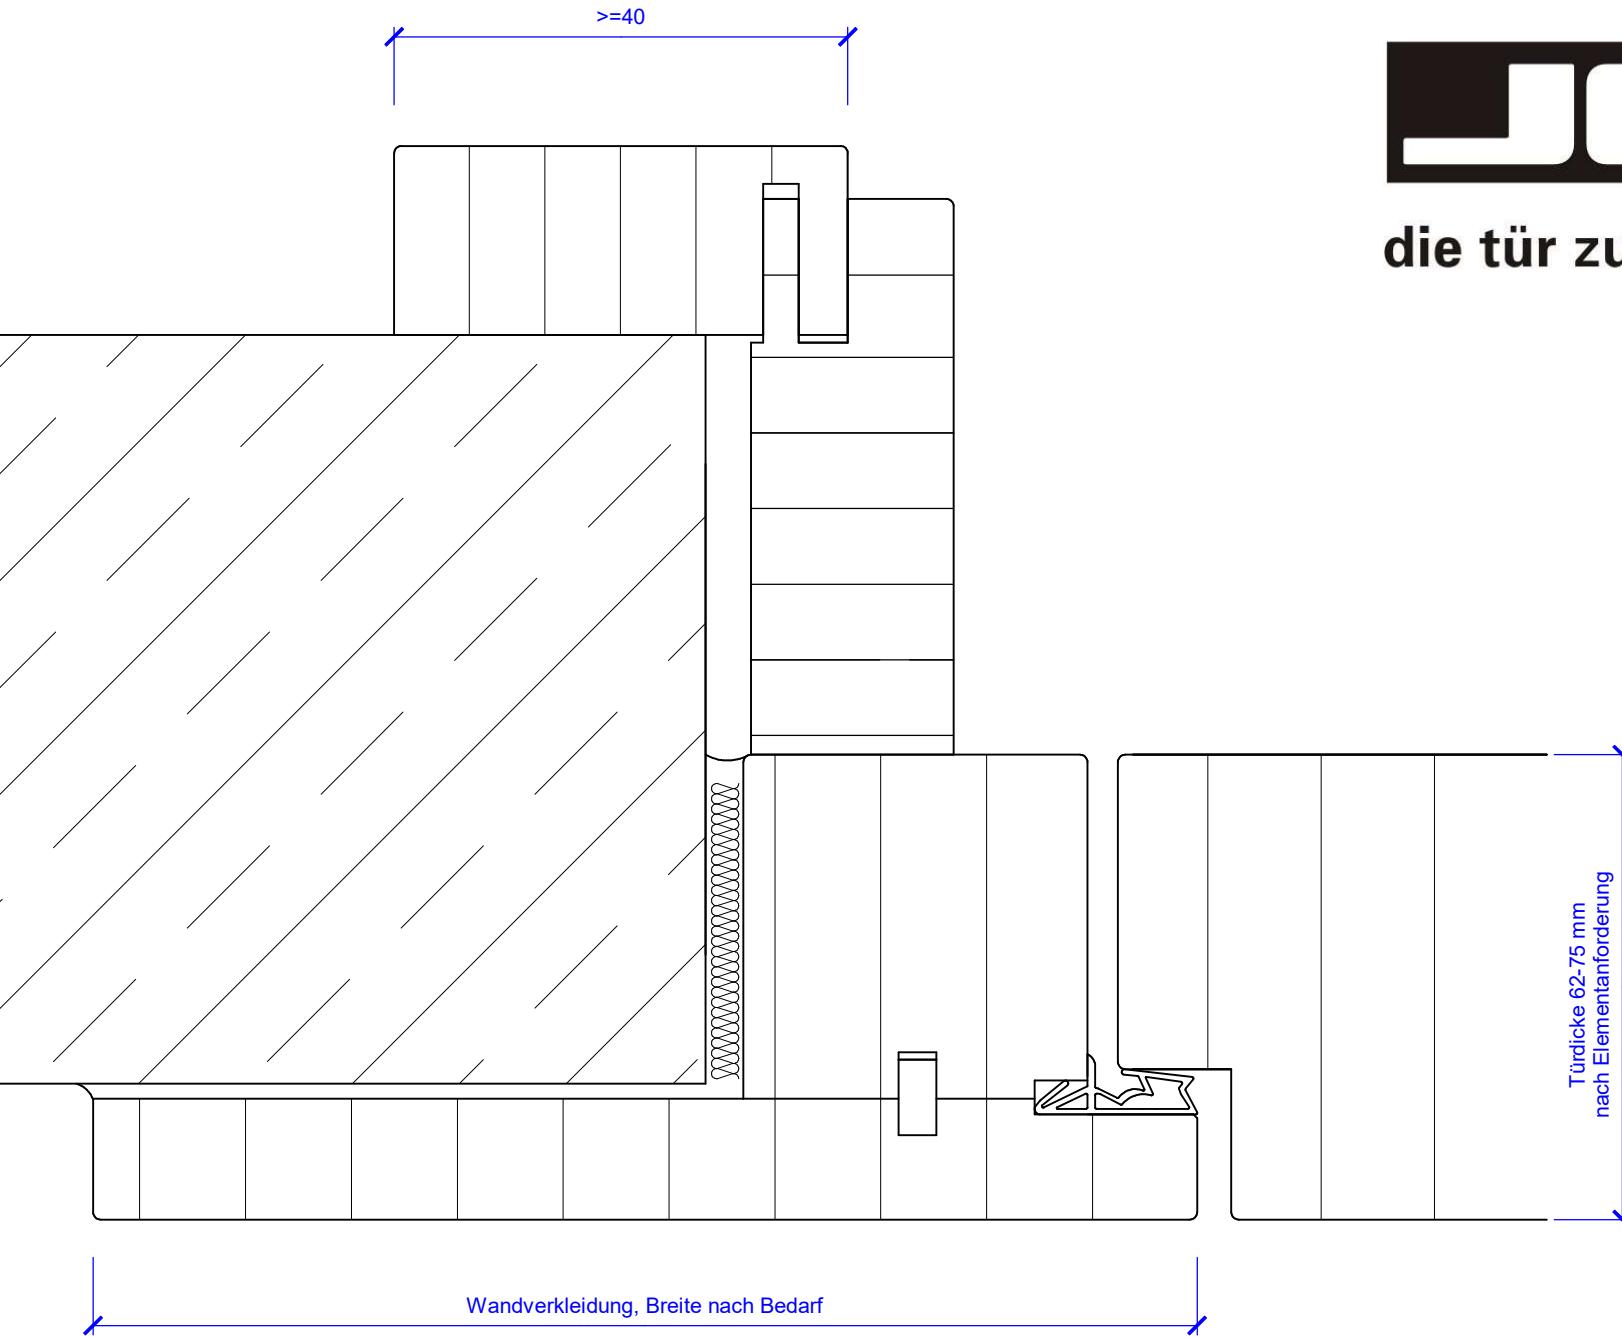

Holzstockzarge  
Türblatt stumpf

industrie west d - 77871 renchen

joro türen gmbh  
tel +49 7843 9464-0  
fax +49 7843 9464-18  
e-mail: info@joro.de  
www.joro.de

die tür zum raum<sup>®</sup>

T-0, T30, T60, T90, RS  
Schallschutzklasse 1  
Schallschutzklasse 2  
Schallschutzklasse 3  
Einbruchhemmend RC 2  
Einbruchhemmend RC 3