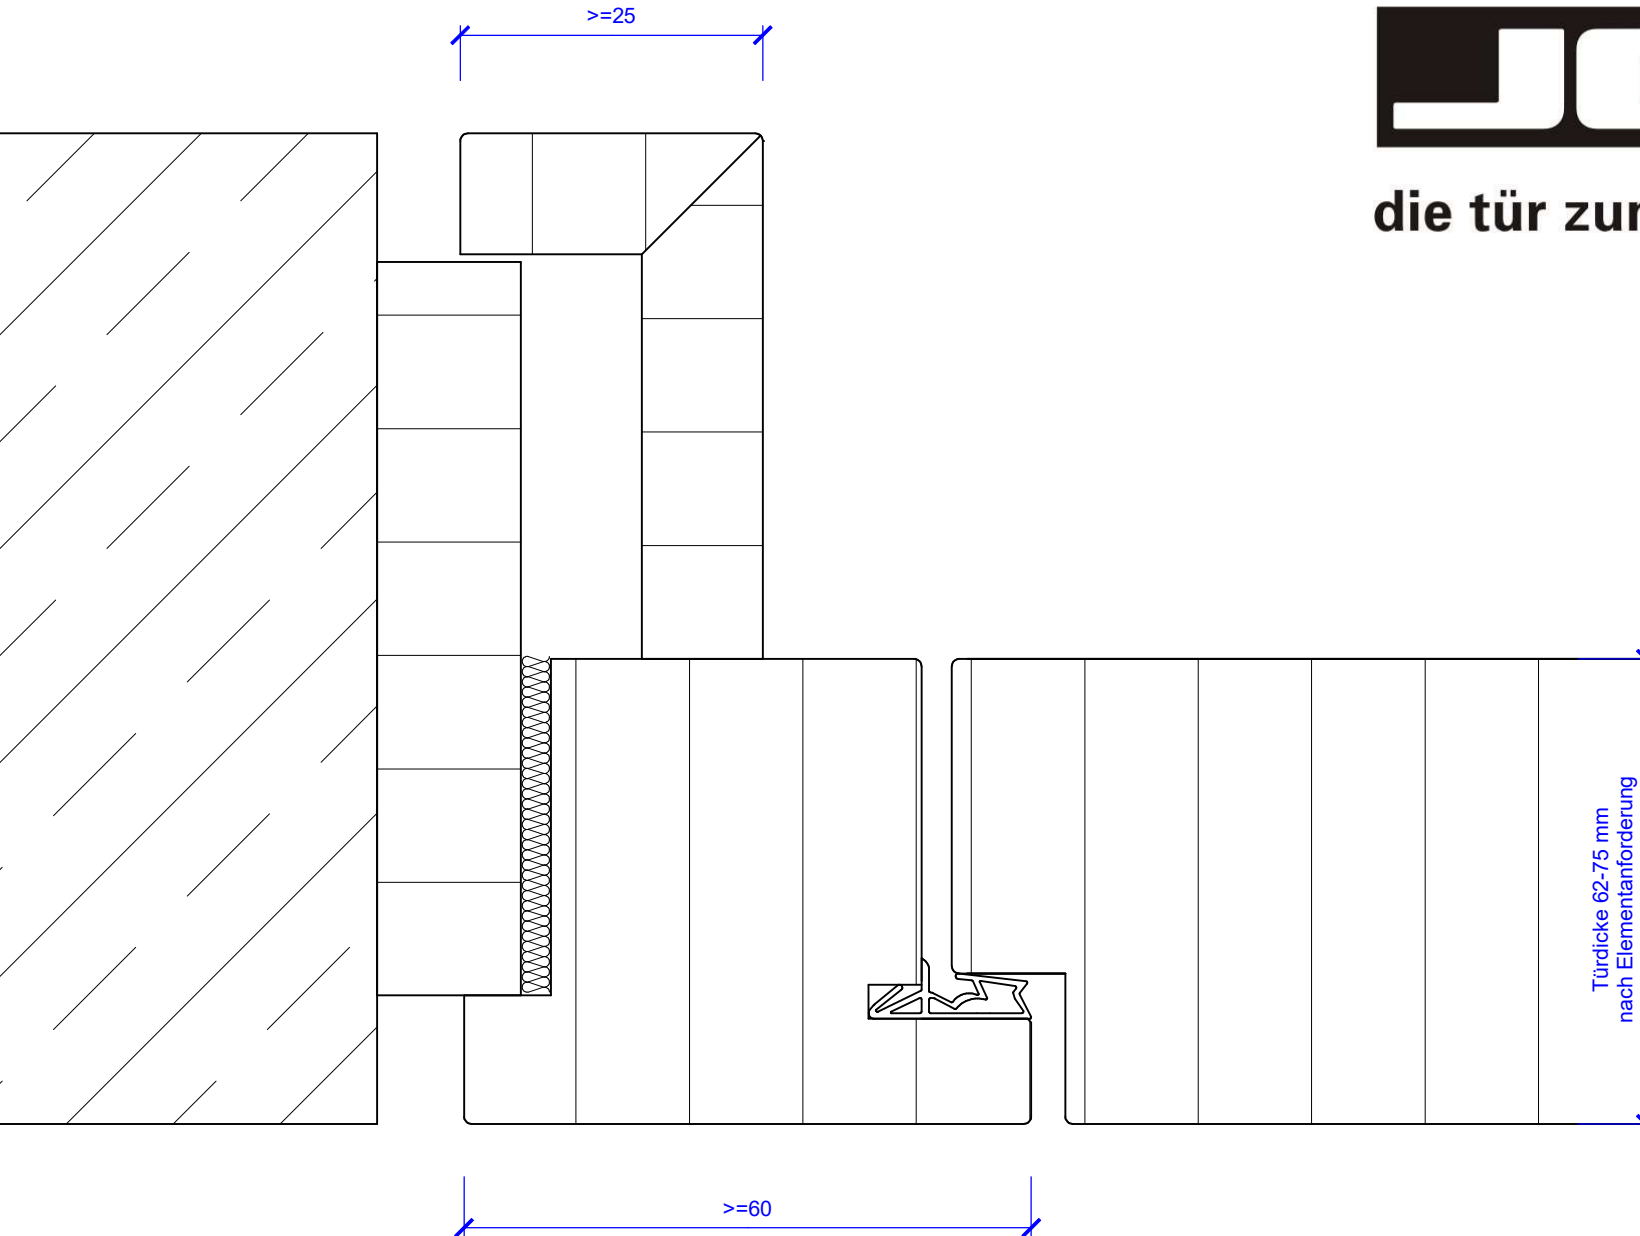

Holzstockzarge mit Holz Unterkonstruktion und Gegenzarge
Türblatt stumpf

industrie west d - 77871 renchen

joro türen gmbh
tel +49 7843 9464-0
fax +49 7843 9464-18
e-mail: info@joro.de
www.joro.de