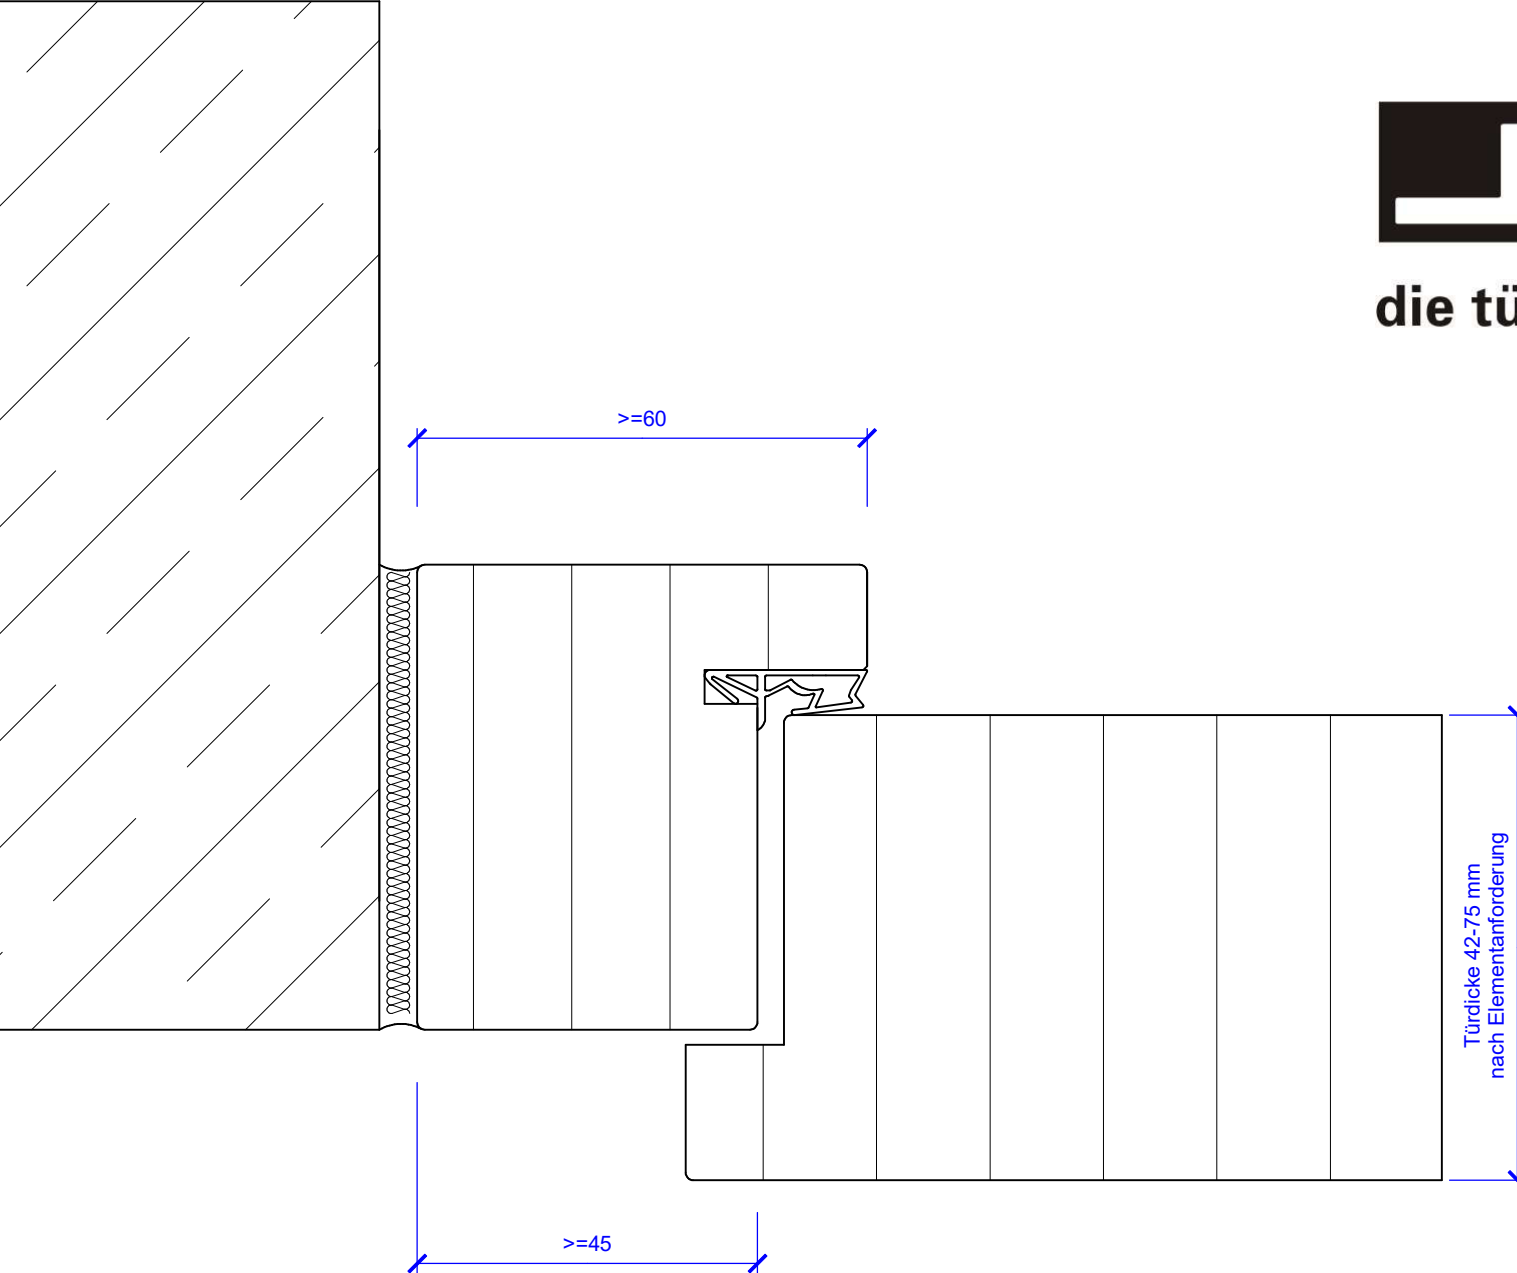

Holzstockzarge
Türblatt gefälzt

T-0, T30, T60, T90, RS
Schallschutzklasse 1
Schallschutzklasse 2
Schallschutzklasse 3
Schallschutzklasse 4
Einbruchhemmend RC 2
Einbruchhemmend RC 3

industrie west d - 77871 renchen

joro türen gmbh
tel +49 7843 9464-0
fax +49 7843 9464-18
e-mail: info@joro.de
www.joro.de