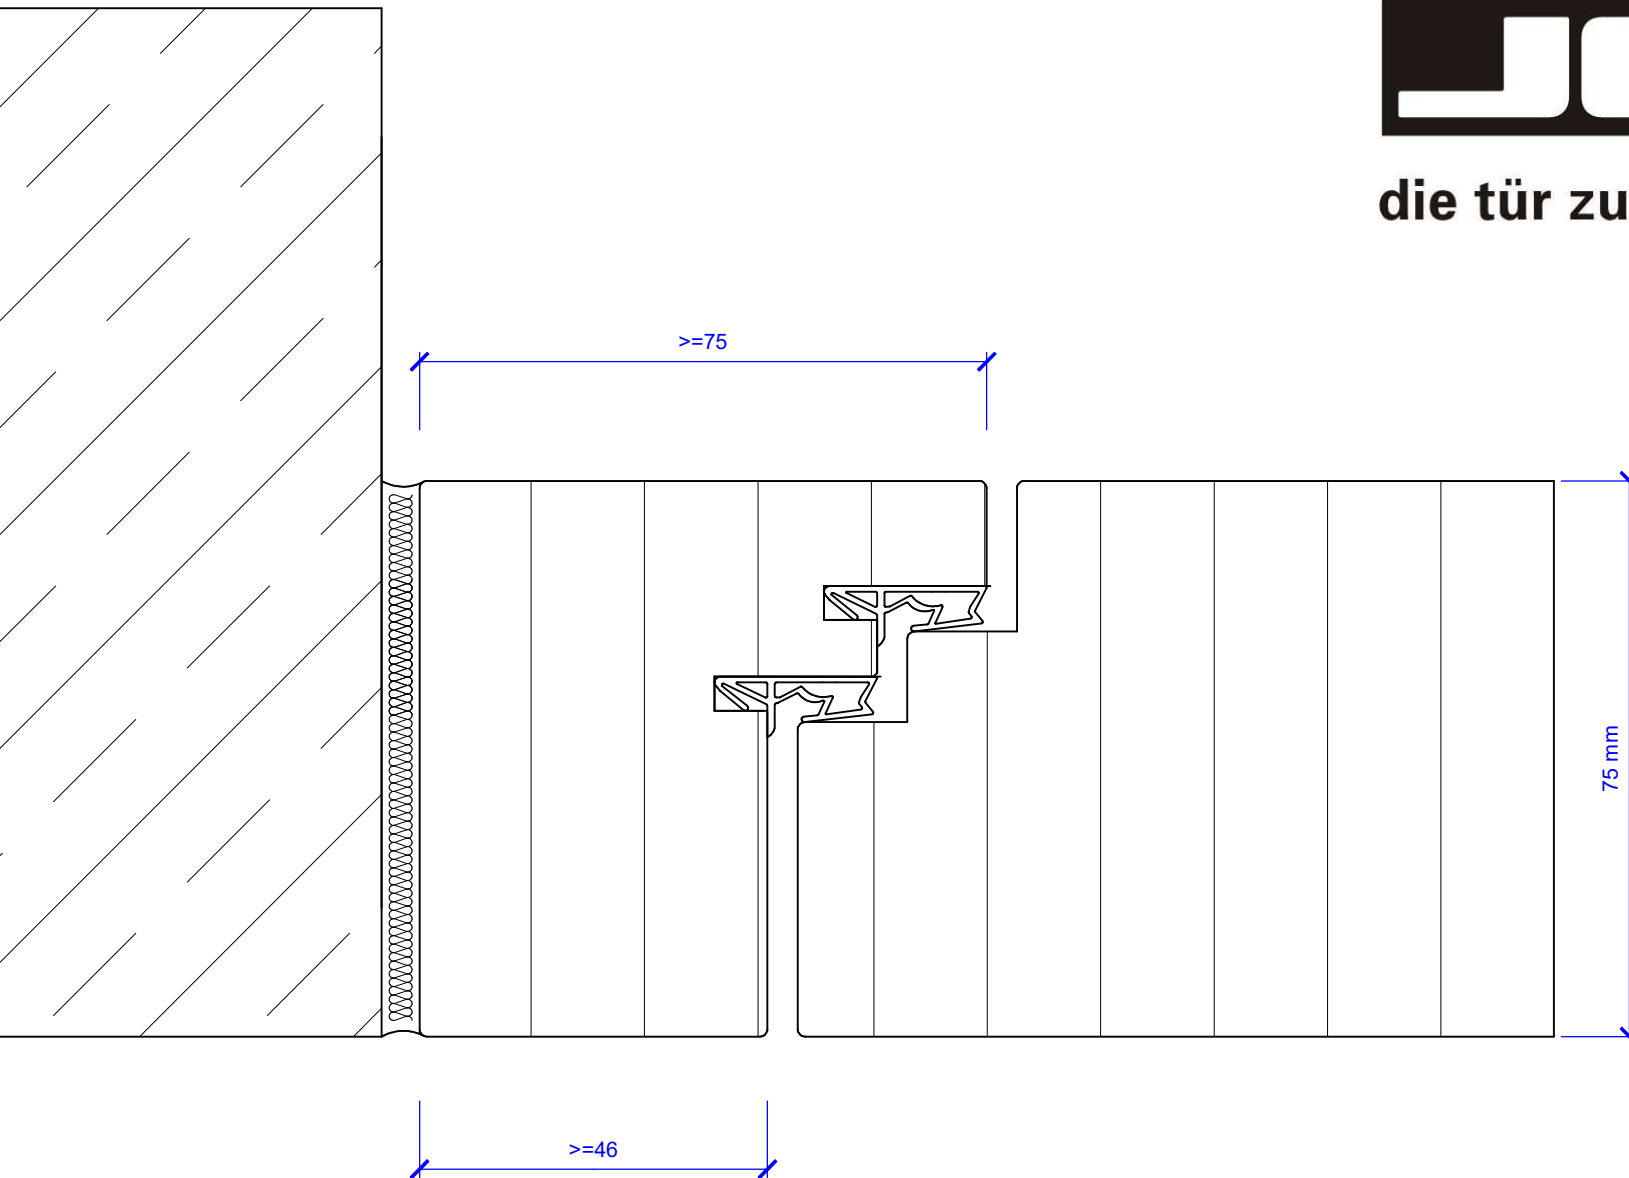

die tür zum raum<sup>®</sup>

T0, T30, T60, T90  
Schallschutzklasse 3  
Schallschutzklasse 4  
Einbruchhemmend RC 2  
Einbruchhemmend RC 3

Holzstockzarge, Doppelfalz  
Türblatt stumpf

industrie west d - 77871 renchen