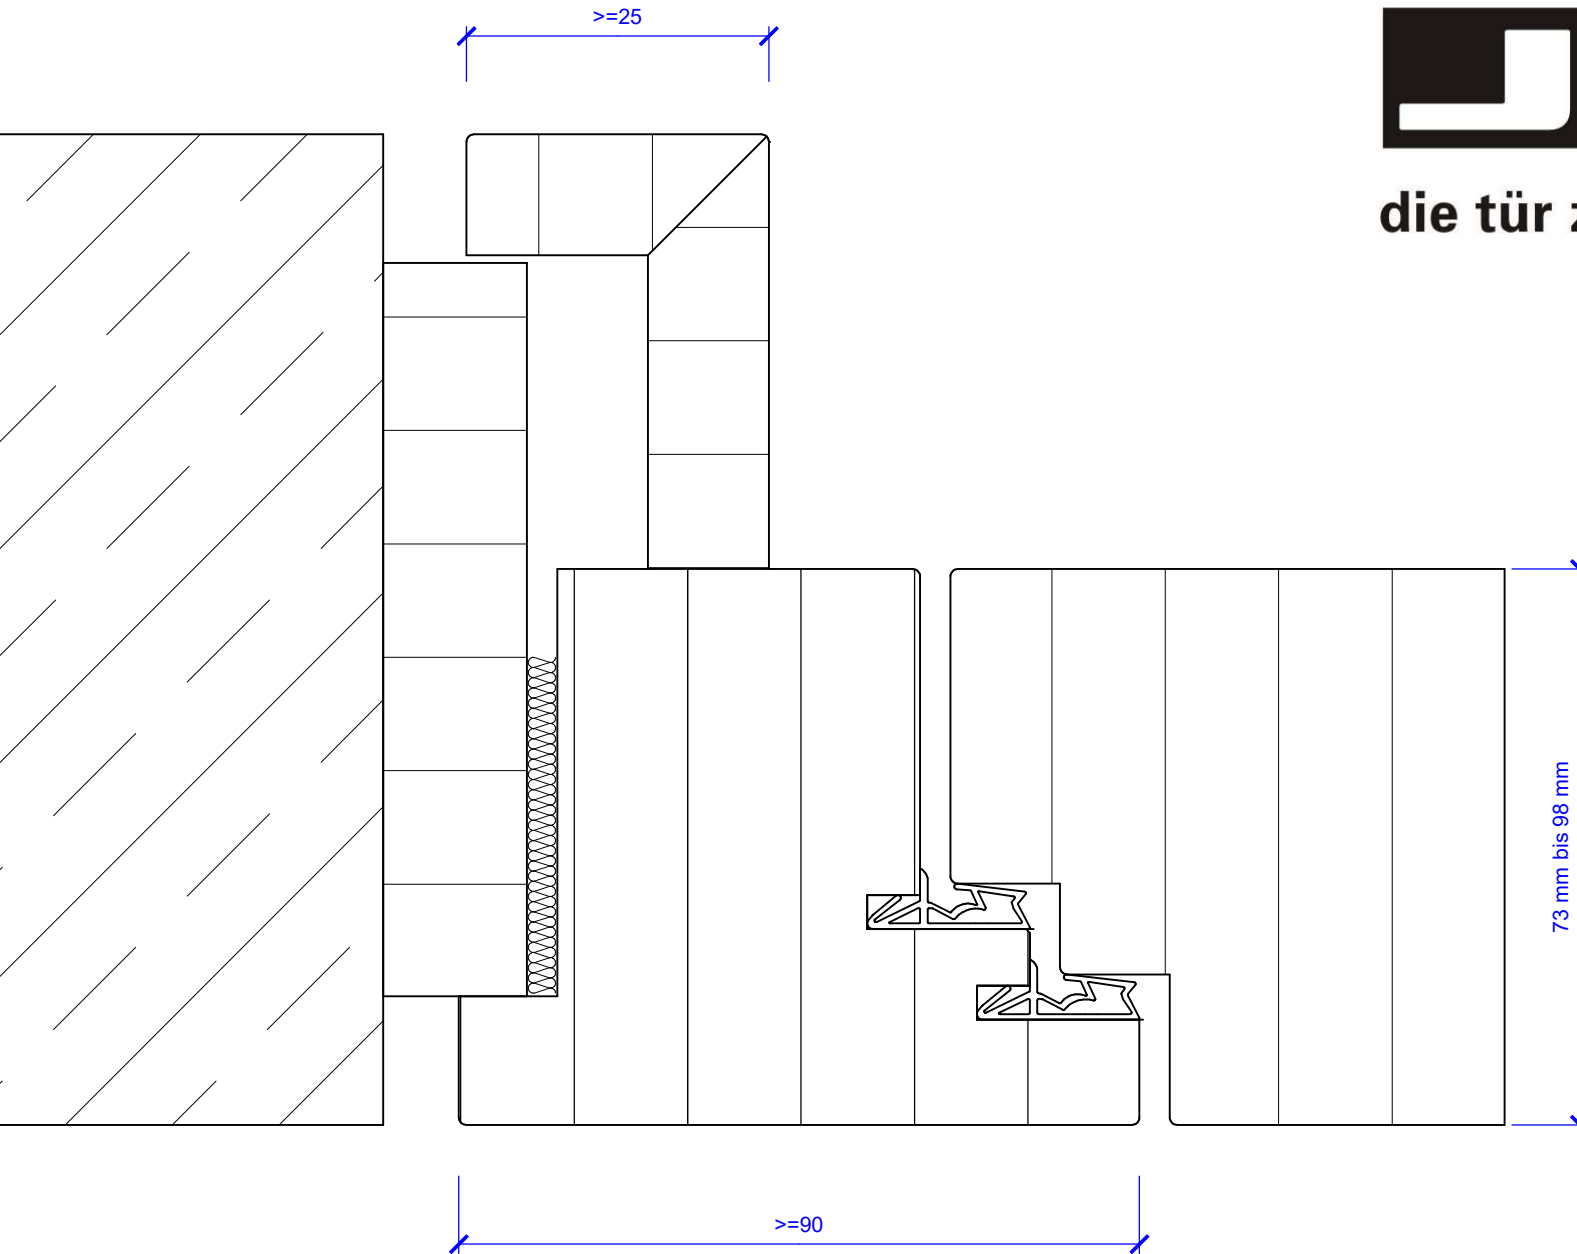

T0, T30, T60, T90  
Schallschutzklasse 3  
Schallschutzklasse 4  
Einbruchhemmend RC 2  
Einbruchhemmend RC 3

Holzstockzarge, Doppelfalz mit Holz Unterkonstruktion und Gegenzarge  
Türblatt stumpf

industrie west d - 77871 renchen

die tür zum raum<sup>®</sup>

T0, T30, T60, T90  
Schallschutzklasse 3  
Schallschutzklasse 4  
Einbruchhemmend RC 2  
Einbruchhemmend RC 3

Holzstockzarge, Doppelfalz mit Holz-Alu-Unterkonstruktion und Gegenzarge  
Türblatt stumpf