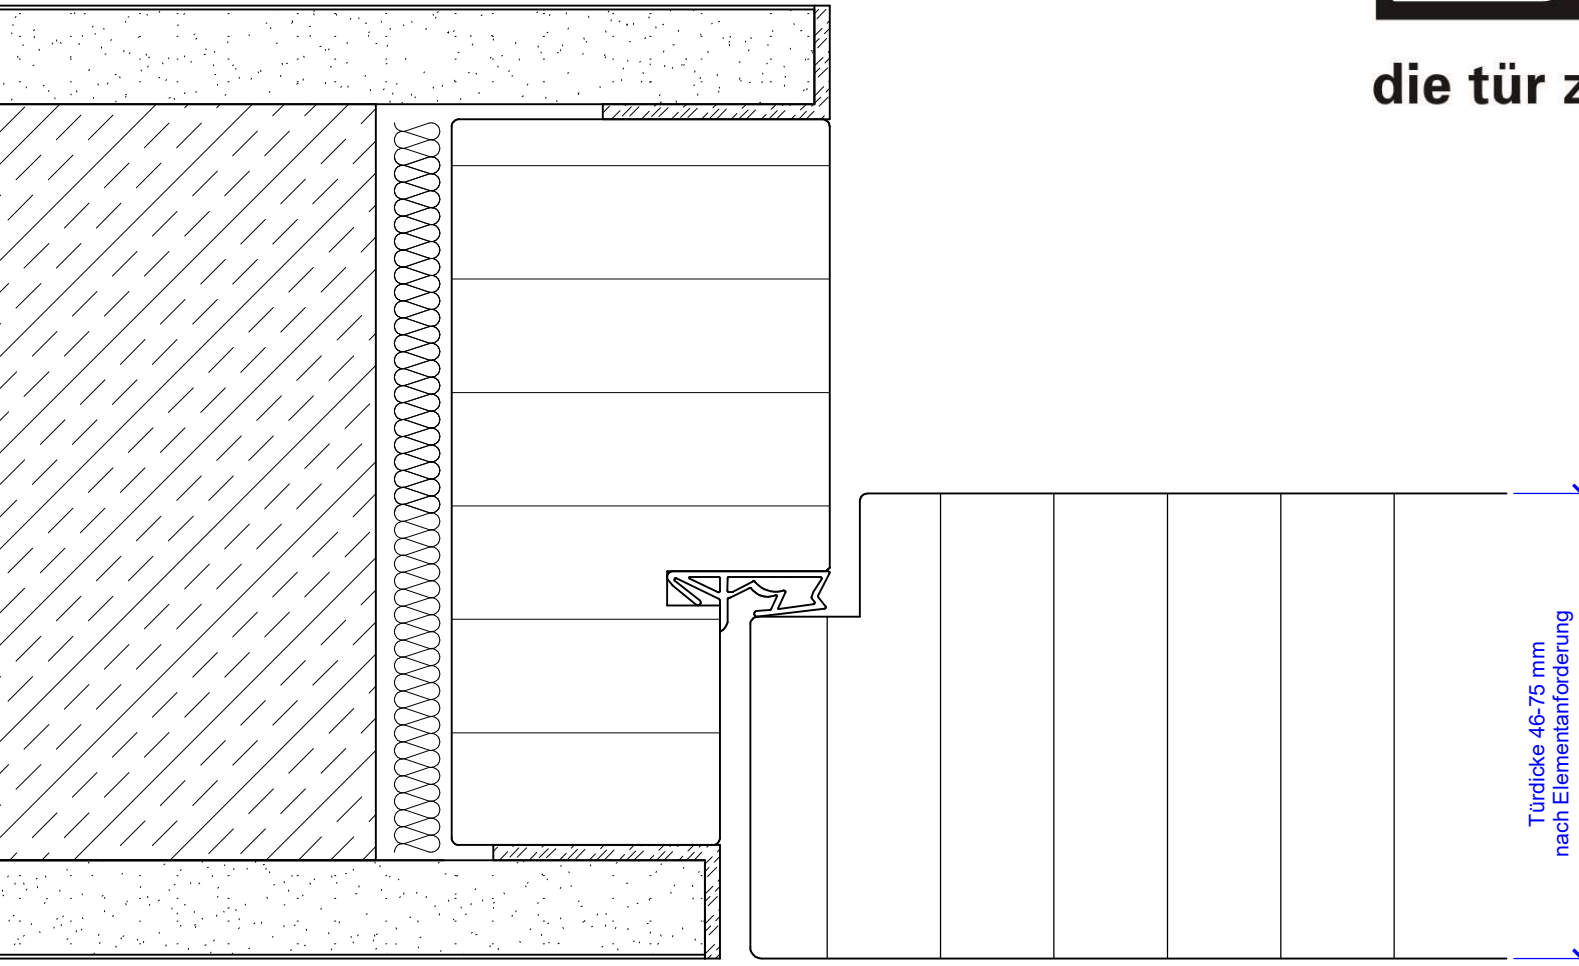

die tür zum raum[®]

T-0, T30
Schallschutzklasse 1
Schallschutzklasse 2
Schallschutzklasse 3

Tapetentüre mit Holzblockzarge einteilig
Türblatt stumpf 42mm

industrie west d - 77871 renchen

joro türen gmbh
tel +49 7843 9464-0
fax +49 7843 9464-18
e-mail: info@joro.de
www.joro.de

T-0, T30
Schallschutzklasse 1
Schallschutzklasse 2
Schallschutzklasse 3

Tapetentüre mit Holzstockzarge
Türblatt stumpf

industrie west d - 77871 renchen

joro türen gmbh
tel +49 7843 9464-0
fax +49 7843 9464-18
e-mail: info@joro.de
www.joro.de

die tür zum raum[®]

- T-0, T30, T60, T90, RS
- Schallschutzklasse 1
- Schallschutzklasse 2
- Schallschutzklasse 3
- Schallschutzklasse 4

Tapetentüre mit Stahlblockzarge
Türblatt stumpf

industrie west d - 77871 renchen