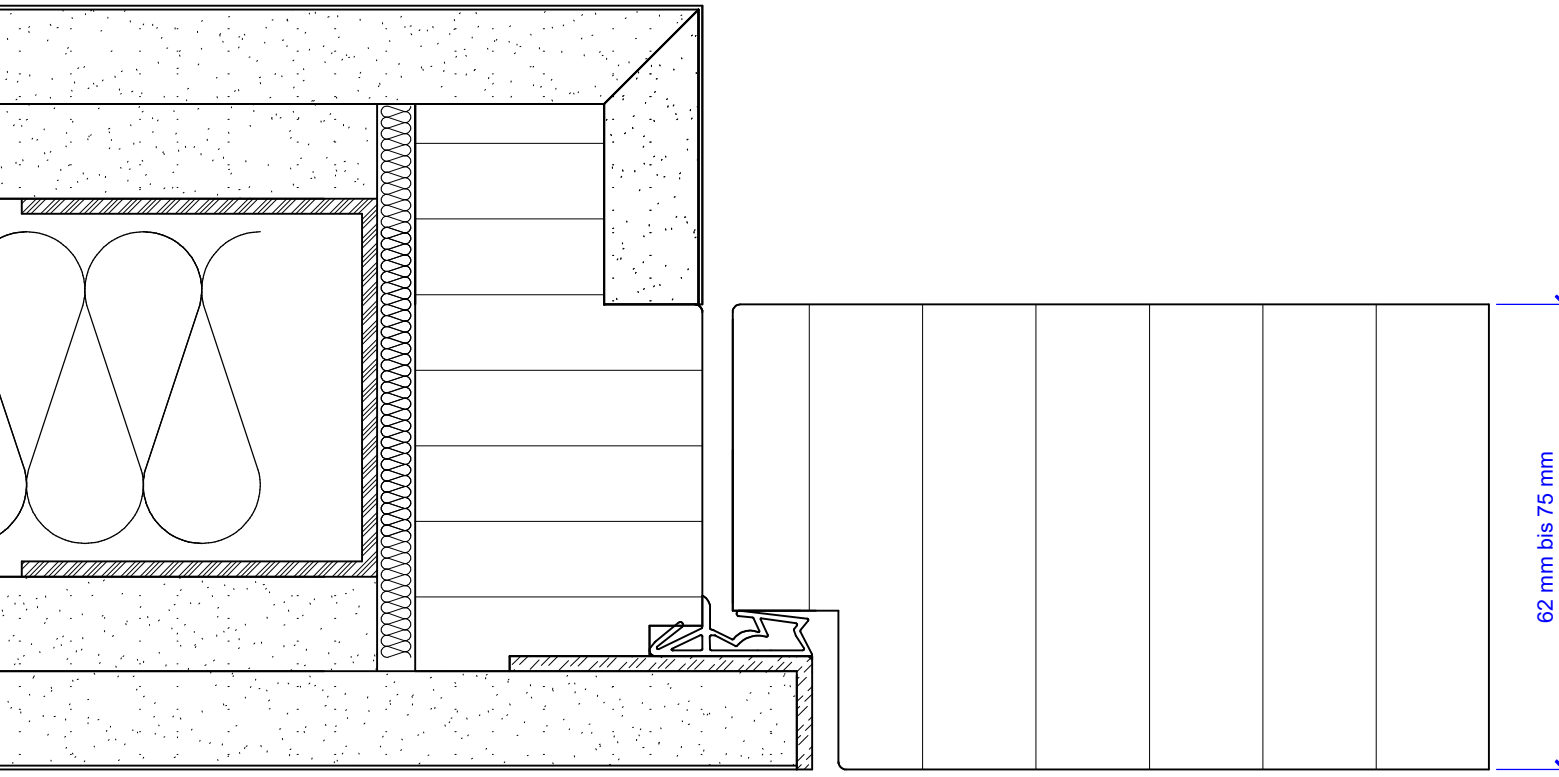

Tapetentüre mit Stahlblockzarge
Türblatt stumpf

T-0, T30
Schallschutzklasse 1
Schallschutzklasse 2
Schallschutzklasse 3

Tapetentüre mit Holzblockzarge
Türblatt stumpf

industrie west d - 77871 renchen

joro türen gmbh
tel +49 7843 9464-0
fax +49 7843 9464-18
e-mail: info@joro.de
www.joro.de