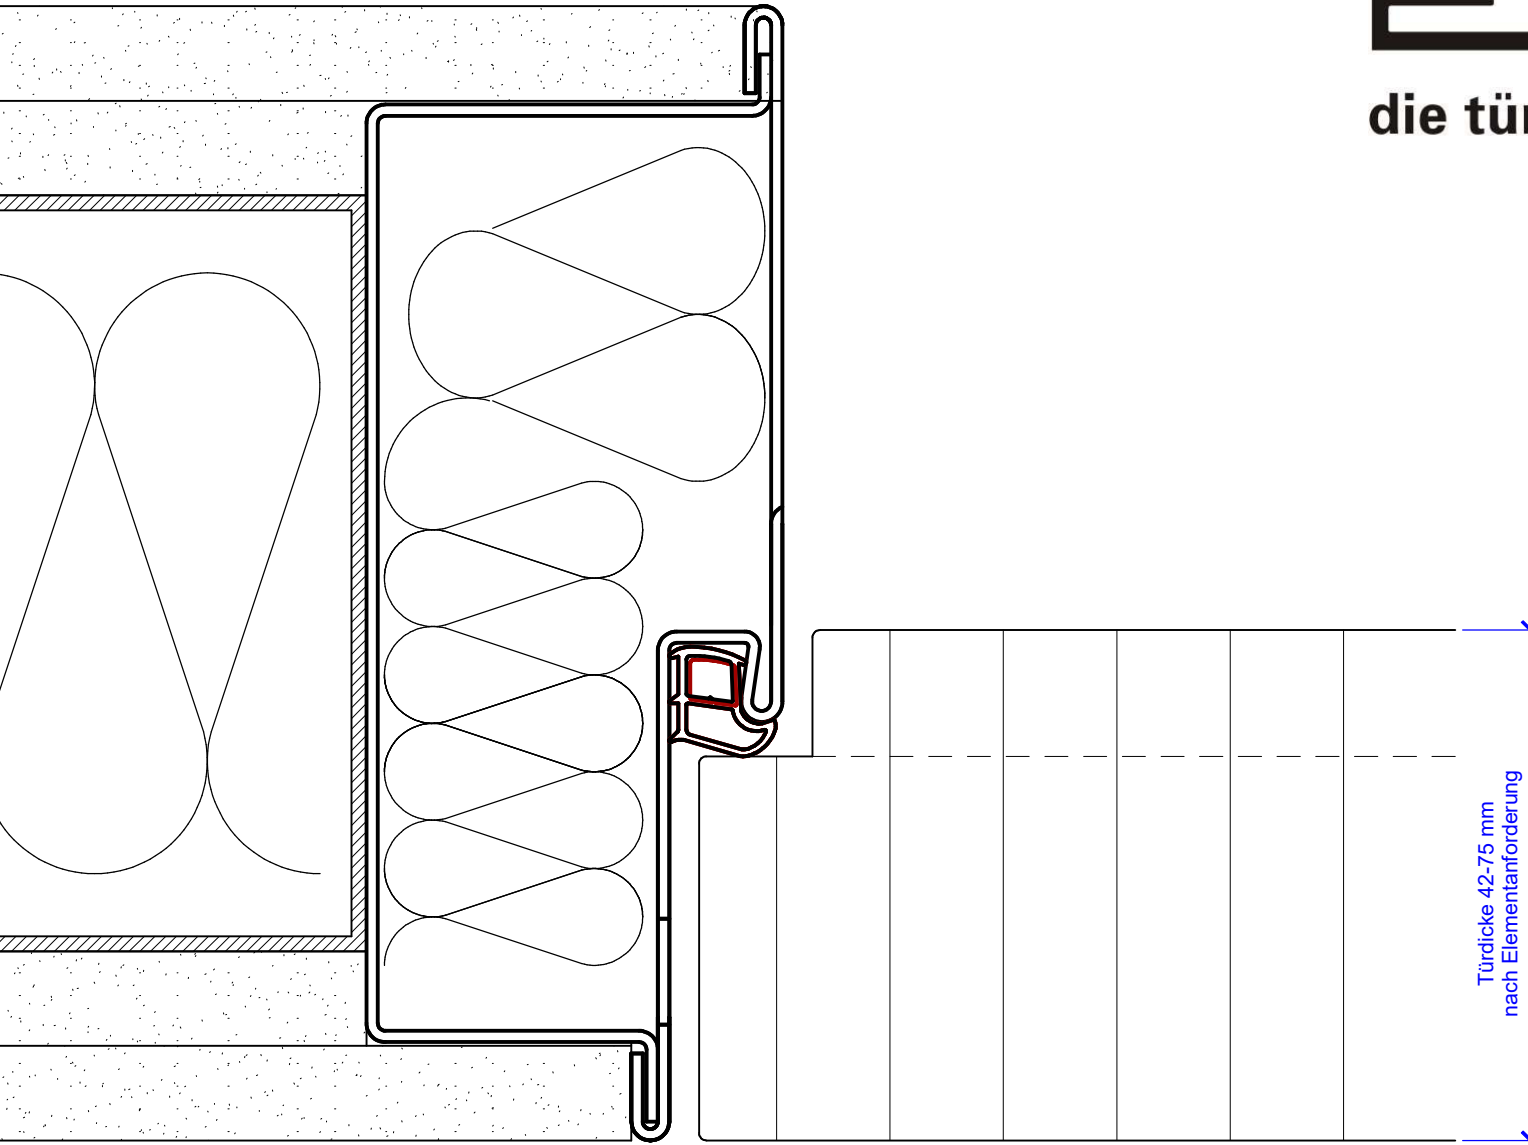

T-0, T30
Schallschutzklasse 1
Schallschutzklasse 2
Schallschutzklasse 3

Tapetentüre mit Holzstockzarge
Türblatt stumpf

industrie west d - 77871 renchen

joro türen gmbh
tel +49 7843 9464-0
fax +49 7843 9464-18
e-mail: info@joro.de
www.joro.de

die tür zum raum[®]

- T-0, T30, T60, T90, RS
- Schallschutzklasse 1
- Schallschutzklasse 2
- Schallschutzklasse 3
- Schallschutzklasse 4

Tapetentüre mit Stahlblockzarge
Türblatt stumpf

industrie west d - 77871 renchen