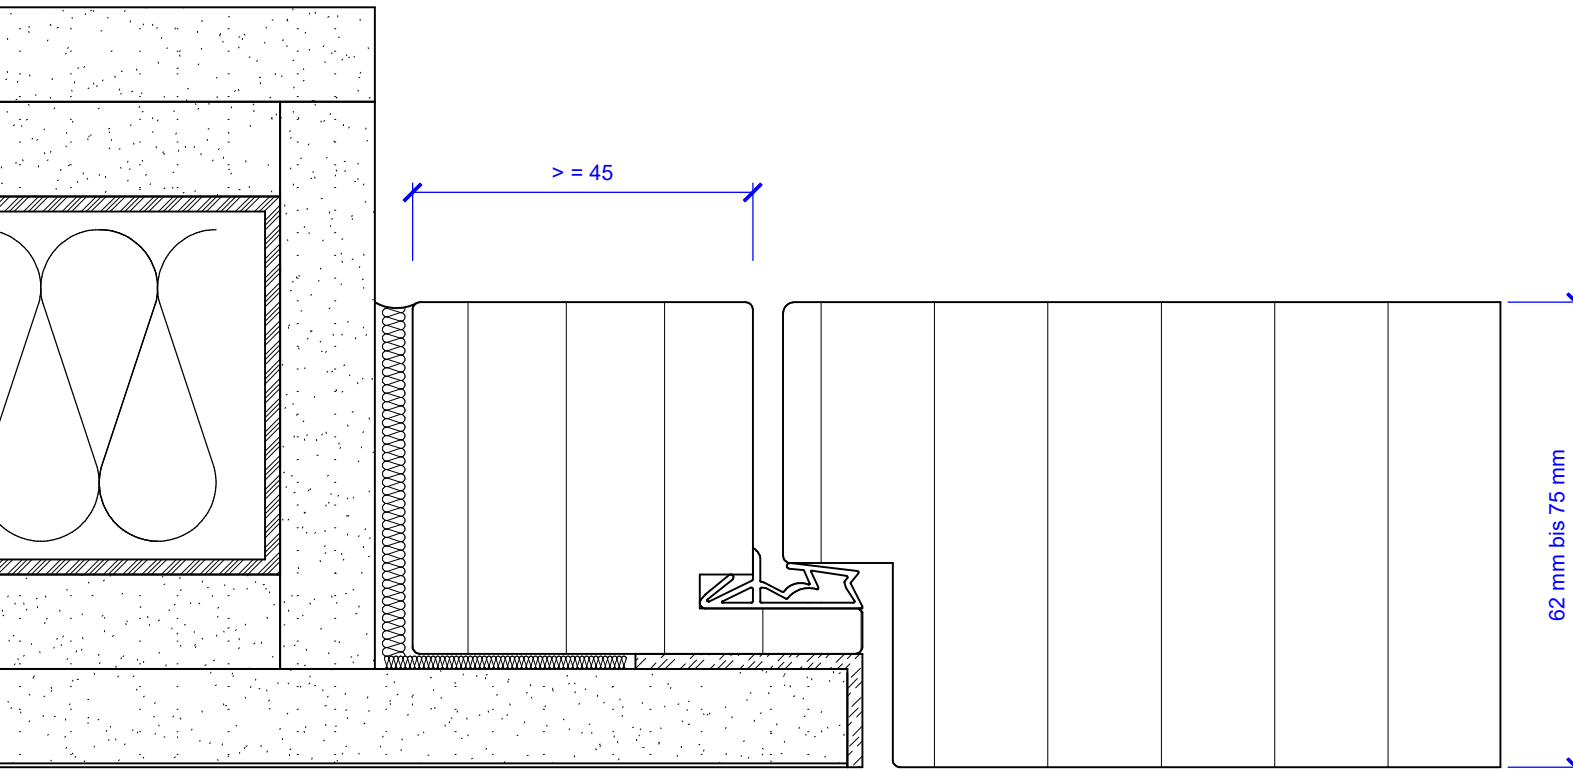

die tür zum raum[®]

T-0, T30
Schallschutzklasse 1
Schallschutzklasse 2
Schallschutzklasse 3

Tapetentüre mit Holzblockzarge einteilig
Türblatt stumpf 42mm

industrie west d - 77871 renchen

joro türen gmbh
tel +49 7843 9464-0
fax +49 7843 9464-18
e-mail: info@joro.de
www.joro.de

T-0, T30
Schallschutzklasse 1
Schallschutzklasse 2
Schallschutzklasse 3

Tapetentüre mit Holzstockzarge
Türblatt stumpf

industrie west d - 77871 renchen

joro türen gmbh
tel +49 7843 9464-0
fax +49 7843 9464-18
e-mail: info@joro.de
www.joro.de

die tür zum raum[®]

- T-0, T30, T60, T90, RS
- Schallschutzklasse 1
- Schallschutzklasse 2
- Schallschutzklasse 3
- Schallschutzklasse 4

Tapetentüre mit Stahlblockzarge
Türblatt stumpf

industrie west d - 77871 renchen